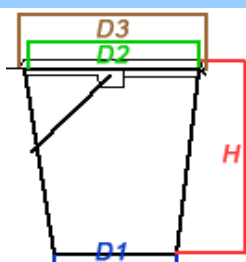

Vědra
Dózy

Kontakt: 602 100 436; 416 535 634

kratochvil@eximpotrans.cz
kratochvilova@eximpotrans.cz
Fax: 416,535,635

Jednatel: ing. Jiří Kratochvíl

Adresa: Dvořákova 1028; Lovosice; 410 02

IČO: 524883

Kód výrobku	typ	objem (litry)	balení / paleta	dostupnost	H	D1	D2	D3	cena
EXT 11	vědro	1.2	200/4000	skladem	124	105	121	136	7.0 Kč
EXT 31	vědro	3.1	90/1200	skladem	123	185	202	223	13.0 Kč
EXT 53	vědro	5.3	60/1200	skladem	208	172	202	223	16.0 Kč
JET 107	vědro	10.8	100/600	skladem	263	226	253	268	32.0 Kč
JET 108	vědro	11.1		objednání	255	234	264	278	
JET 110	vědro	11.5		objednání	222	257	277	292	
JET 112	vědro	11.6		objednání	284	222	251	268	
JET 1300	vědro	12.6		objednání	227	270	291	321	
JET 125	vědro	13.2		objednání	255	253	277	282	
JET 150	vědro	15.9		objednání	312	250	277	291	
JET 160	vědro	16.1		objednání	247	288	311	326	
JET 175	vědro	17.7		objednání	325	257	284	300	
JET 180	vědro	17.7		skladem	274	286	311	326	49.0 Kč
JET 1800	vědro	18.4		objednání	330	268	291	321	
JET 200	vědro	20.2		objednání	312	282	311	326	
JET 210	vědro	21.3	50/320	skladem	331	280	311	326	59.0 Kč
JET 2000	vědro	21.9		objednání	381	269	291	321	
JET 275	vědro	27.5		objednání	399	286	325	340	
JET 260	vědro	27.6		objednání	325	322	365	380	
JET 300	vědro	31.5		objednání	370	322	357	380	
JET 320	vědro	32.9	50/210	skladem	388	320	357	380	99.0 Kč
JETR 30	vědro	3.1		objednání	114	223x141	235x153	251x169	
JETR 35	vědro	3.6		skladem	100	256x168	272x184	286x198	
JETR 42 P	vědro	4.5		objednání	120	256x168	272x184	286x198	
JETR 42	vědro	4.3		objednání	123	235x163	250x177	261x189	
JETR 53	vědro	5.6		objednání	156	233x161	250x177	261x189	
JETR 57	vědro	5.8		objednání	150	256x168	272x184	286x198	
JETR 62	vědro	6.4		skladem	160	256x168	272x184	286x198	
JETR 80	vědro	8.3		skladem	210	251x163	272x184	286x198	
JETR 110 P	vědro	10.9		objednání	265	248x160	272x184	286x198	
JETR 110	vědro	11.2		objednání	250	258x166	281x189	258x166	
JETR 125	vědro	12.1		objednání	201	332x200	353x221	372x240	
JETR 160	vědro	16.6		objednání	265	328x196	353x221	372x240	
JETQ 35	vědro	3.6		skladem	140.5	251x163	186x186	167x167	
JETQ 50	vědro	5.4		skladem	201	167x167	186x186	197x205	
ETR 027	dóza	0.27		skladem					2.9 Kč
ETR 05	dóza	0.5		skladem	80	134	141	152	4.5 Kč
ETR 11	dóza	1.2		skladem	58	168	172	180	7.5 Kč
ETR 22	dóza	2.2		skladem	64	230	238	245	13.0 Kč