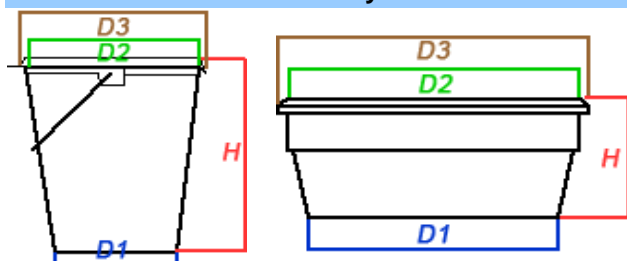

Vědra

Dózy

Kontakt: 602 100 436; 416 535 634
kratochvil@eximpotrans.cz
kratochvilova@eximpotrans.cz

Fax: 416,535,635

Jednatel: ing. Jiří Kratochvíl

Adresa: Dvořákova 1028; Lovosice; 410 02

IČO: 524883

EXT 11 - vědro s víkem

Typ:	vědro	H	124	Cena:	7.00 Kč
Objem:	1 litr	D1	105		
Balení:	200/4000	D2	121		
Dostupnost:	skladem	D3	136		

EXT 31 - vědro s víkem

Typ:	vědro	H	123	Cena:	13.00 Kč
Objem:	3,1 litru	D1	185		
Balení:	90/1200	D2	202		
Dostupnost:	skladem	D3	223		

EXT 53 - vědro s víkem

Typ:	vědro	H	208	Cena:	16.00 Kč
Objem:	5,3 litru	D1	172		
Balení:	60/1200	D2	202		
Dostupnost:	skladem	D3	223		

JET 107 - vědro s víkem

Typ:	vědro	H	263	Cena:	32.00 Kč
Objem:	10,8 litru	D1	226		
Balení:	100/600	D2	253		
Dostupnost:	skladem	D3	268		

JET 180 - vědro s víkem

Typ:	vědro	H	274	Cena:	49.00 Kč
Objem:	17,7 litru	D1	286		
Balení:		D2	311		
Dostupnost:	skladem	D3	326		

JET 210 - vědro s víkem

Typ:	vědro	H	331	Cena:	59.00 Kč
Objem:	21,3 litru	D1	280		
Balení:	50/320	D2	311		
Dostupnost:	skladem	D3	326